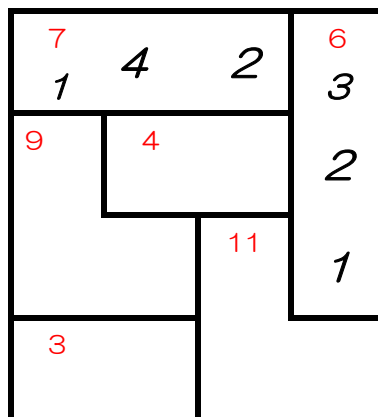

ゴンだより

朝の散歩道

ことわざを思い浮かべます
 実るほど 頭（こうべ）のたれる 稲穂かな
 人は頭脳や技が実る（高まる）ほど謙虚になる（おじぎや挨拶もしっかりして 頭が低くなる）
 この反対になると態度が大きくなり、ふんぞり返って挨拶もしない という意味ですね。

総合テストに寄せて

中 3 生の総合テストが始まりました。

実施日のズレはありますが、今週中には結果がでますね。何度かふれてきましたが、中 3 の夏休み明けの第一回総合テストでは多くの人が合計で 50 点～100 点ほど下がります。範囲がまさに「総合」で〇ページ～□ページをやっておけば大丈夫なんてことはありません。レベルもぐっと難しくなりますので、本物の力がないと対応できません。 大げさに言うと平均点が 40～50 点としても、90 点や 80 点を取れるか、10 点や 20 点をとるかになって 40 点や 50 点の数は少ないという現象になります。 この 2 極化が全国的にひろがりつつあります。 それでもこの状況の中で 1 学期までと同じくらいの得点をキープしていたり、それ以上に得点を伸ばしている人は相当に努力していると言えます。 目標を見据え、出題の傾向や努力のポイントをつかんで効率的な学習を重ねましょう。スポーツと同じで「ど根性でたくさんやる」だけではのりきれません。

（ ）の数字に〇をしてね

9月16日は 敬老の日 日本の百歳以上の方は 約（ 70 7000 70000 ）人います。

授業日 休日ご確認ください

9月

日	月	火	水	木	金	土
1	2	3	4	5	6	7
8	9	10	11	12	13	14
15	16	17	18	19	20	21
22	23	24	25	26	27	28
29	30					

たても よこも 1～4の数字が
 ダブらずに入ります。
 各ブロックの数字の合計は上の赤い数
 になります。