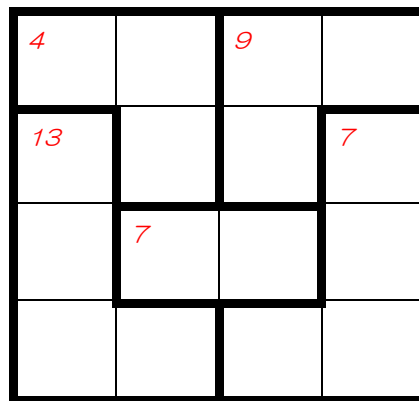

授業日 休日ご確認ください

1月							
日	月	火	水	木	金	土	
			1	2	3	4	
5	6	7	8	9	10	11	
12	13	14	15	16	17	18	
19	20	21	22	23	24	25	
26	27	28	29	30	31		
19	スキー教室						1月2月

1~4足し算
縦横 お部屋
ダブリません

お知らせ お願い ☆ 受験シーズンでもあります。家族 兄弟姉妹でインフルエンザと診断された場合は
塾の受講はご遠慮ください。後日振り替え対応させていただきます。

☆ スキー教室 1月19日 鹿島槍スキー場 バスで往復 申し込み 1月11日(土)

☆ フェイスブック「志青塾 塩尻」お子さまのがんばり ゴンだよりも 載せています