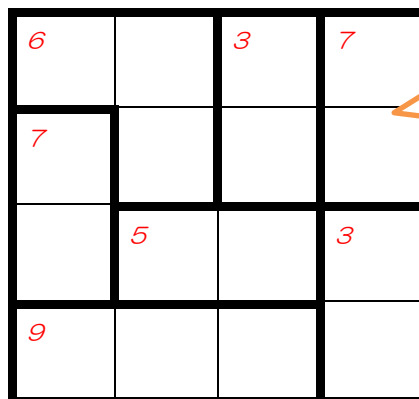

ゴンだよりは志青塾のホームページ Facebook でもご覧いただけます

難問クイズ 前回の難問 「ま み む ね も」って何？（めが ねに なってる メガネだね）

今週の何問 かいはいでも初めて会う人に関係があるかいって 何かい？（はまぐーり あっさり?）

授業日 休日ご確認ください

6月

日	月	火	水	木	金	土
		1	2	3	4	5
6	7	8	9	10	11	12
13	14	15	16	17	18	19
20	21	22	23	24	25	26
27	28	29	30			

1～4の足し算
縦横はダブリません

志青塾 ホームページ QRコード お試しくださいませ

★お知らせ ○中学校 高校合格判定テスト 6月分（1600円）ご希望お知らせください。

○全国統一小学生テスト 6月6日（日）日曜日 えんぱーく 9：10集合

確認のため塾の用紙にお名前を書いて ネットからの申し込みをお願いいたします。

○志青塾 デイキャンプ 7月4日（日）朝日のキャンプ場で日帰りの内容を考えています。